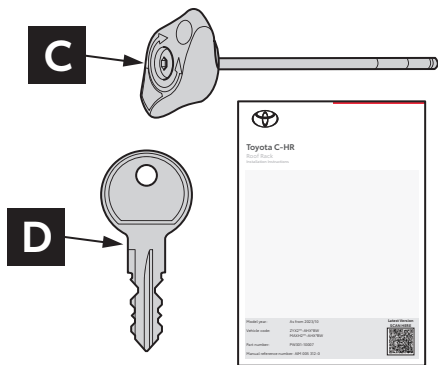

STOP ARRET

5562190002

TOYOTA C-HR 2023  
PW301-10007

69 kg  
152 lbs

3,8 Nm

100 km / 60 miles

1000 km / 600 miles

STOP ARRET

STOP ARRET

5562190001

9

10

4x

12

4x

**CHECK!**

ok ✓	eye icon	14
Not ok ✗	eye icon	7 - 12

13

14

MAX 120 km/h  
75 mph

MAX 10 km/h  
6 mph

1

2

3